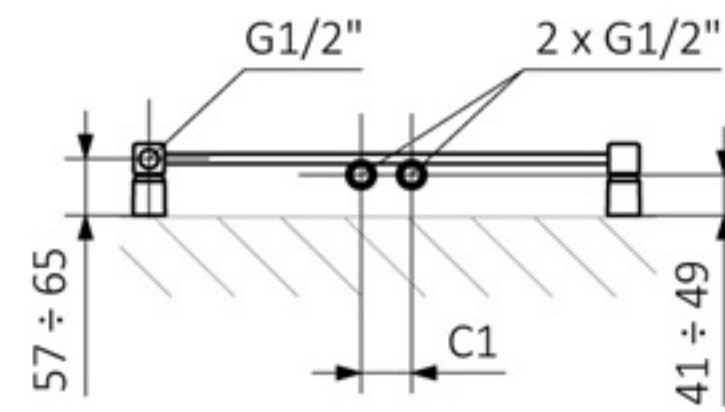

SX

ZX

Z1

Z8

A - Höhe B - Breite C1-C5 - Anschlussabstand D - horizontaler Wandhalterungsabstand E - Vertikaler Wandhalterungsabstand
F - Abstand von der Achse der unteren Wandhalterung bis Unterkante des Kollektors

Kollektor:

Rohr: