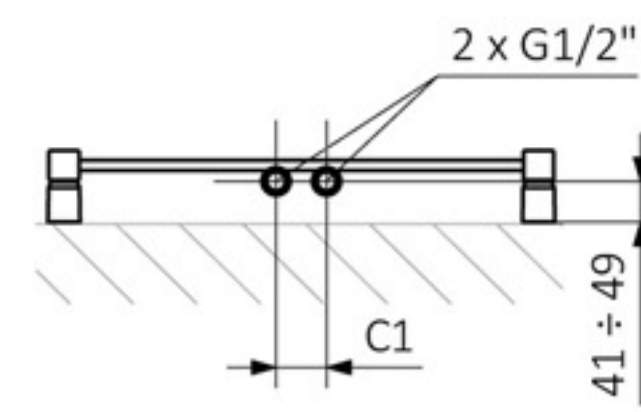

SX

ZX

Z1

Z8

A - Höhe B - Breite C1-C5 - Anschlussabstand D - horizontaler Wandhalterungsabstand E - Vertikaler Wandhalterungsabstand
F - Abstand von der Achse der unteren Wandhalterung bis Unterkante des Kollektors

Kollektor:

Rohr: