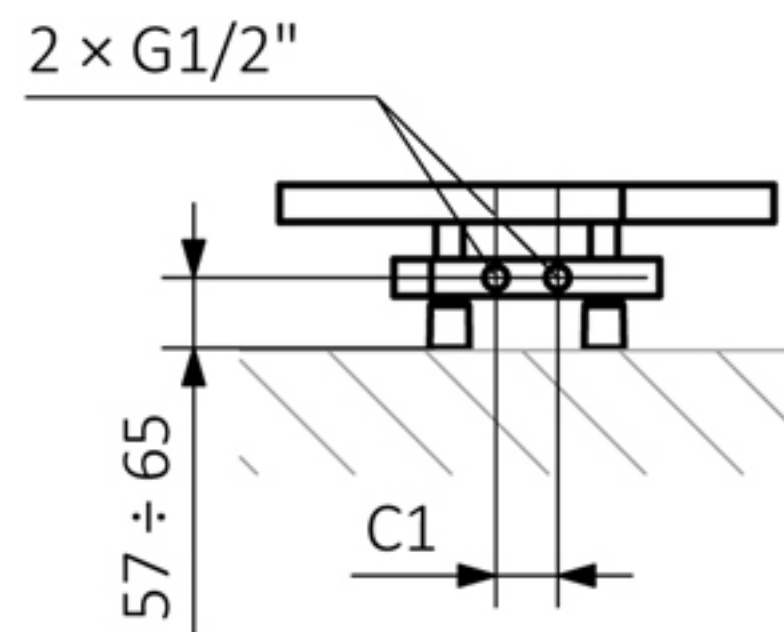

### HEIZKÖRPER ZUM ANSCHLUSS AN ZENTRALHEIZUNG

Anschlusstypen:

Höhe A ↕ [mm]	Breite B ↔ [mm]	Heizleistung - Pulverlack		Artikelnummer
		75/65/20°C [W]	55/45/20°C [W]	
655	300	258	140	WGBUK065030
655	400	316	171	WGBUK065040
655	500	375	204	WGBUK065050
1155	300	430	231	WGBUK115030
1155	400	524	282	WGBUK115040
1155	500	619	334	WGBUK115050
1655	300	595	321	WGBUK165030
1655	400	734	391	WGBUK165040
1655	500	873	460	WGBUK165050

### ABMESSUNGEN UND TECHNISCHE INFORMATIONEN

Betriebsdruck: 1000 kPa

Maximale Betriebstemperatur: 95°C

Höhe A ↕ [mm]	Breite B ↔ [mm]	Nabenabstand C1 [mm]	Horizontaler Abstand der Wandhalterungen D [mm]	Vertikaler Abstand der Wandhalterungen E [mm]	Position der unteren Wandhalterung F [mm]	Kapazität  [dm³]	Gewicht  [kg]
655	300	50	75	375	140	2,76	5,23
655	400	50	75	375	140	3,46	6,50
655	500	50	75	375	140	4,15	7,78
1155	300	50	75	875	140	4,67	8,77
1155	400	50	75	875	140	5,80	10,85
1155	500	50	75	875	140	6,92	12,93
1655	300	50	75	1375	140	6,54	12,22
1655	400	50	75	1375	140	8,10	15,12
1655	500	50	75	1375	140	9,66	18,01

# Bookie

Technische Zeichnung

ZX

A - Höhe B - Breite C1-C5 - Anschlussabstand D - horizontaler Wandhalterungsabstand E - Vertikaler Wandhalterungsabstand F - Abstand von der Achse der unteren Wandhalterung bis Unterkante des Kollektors