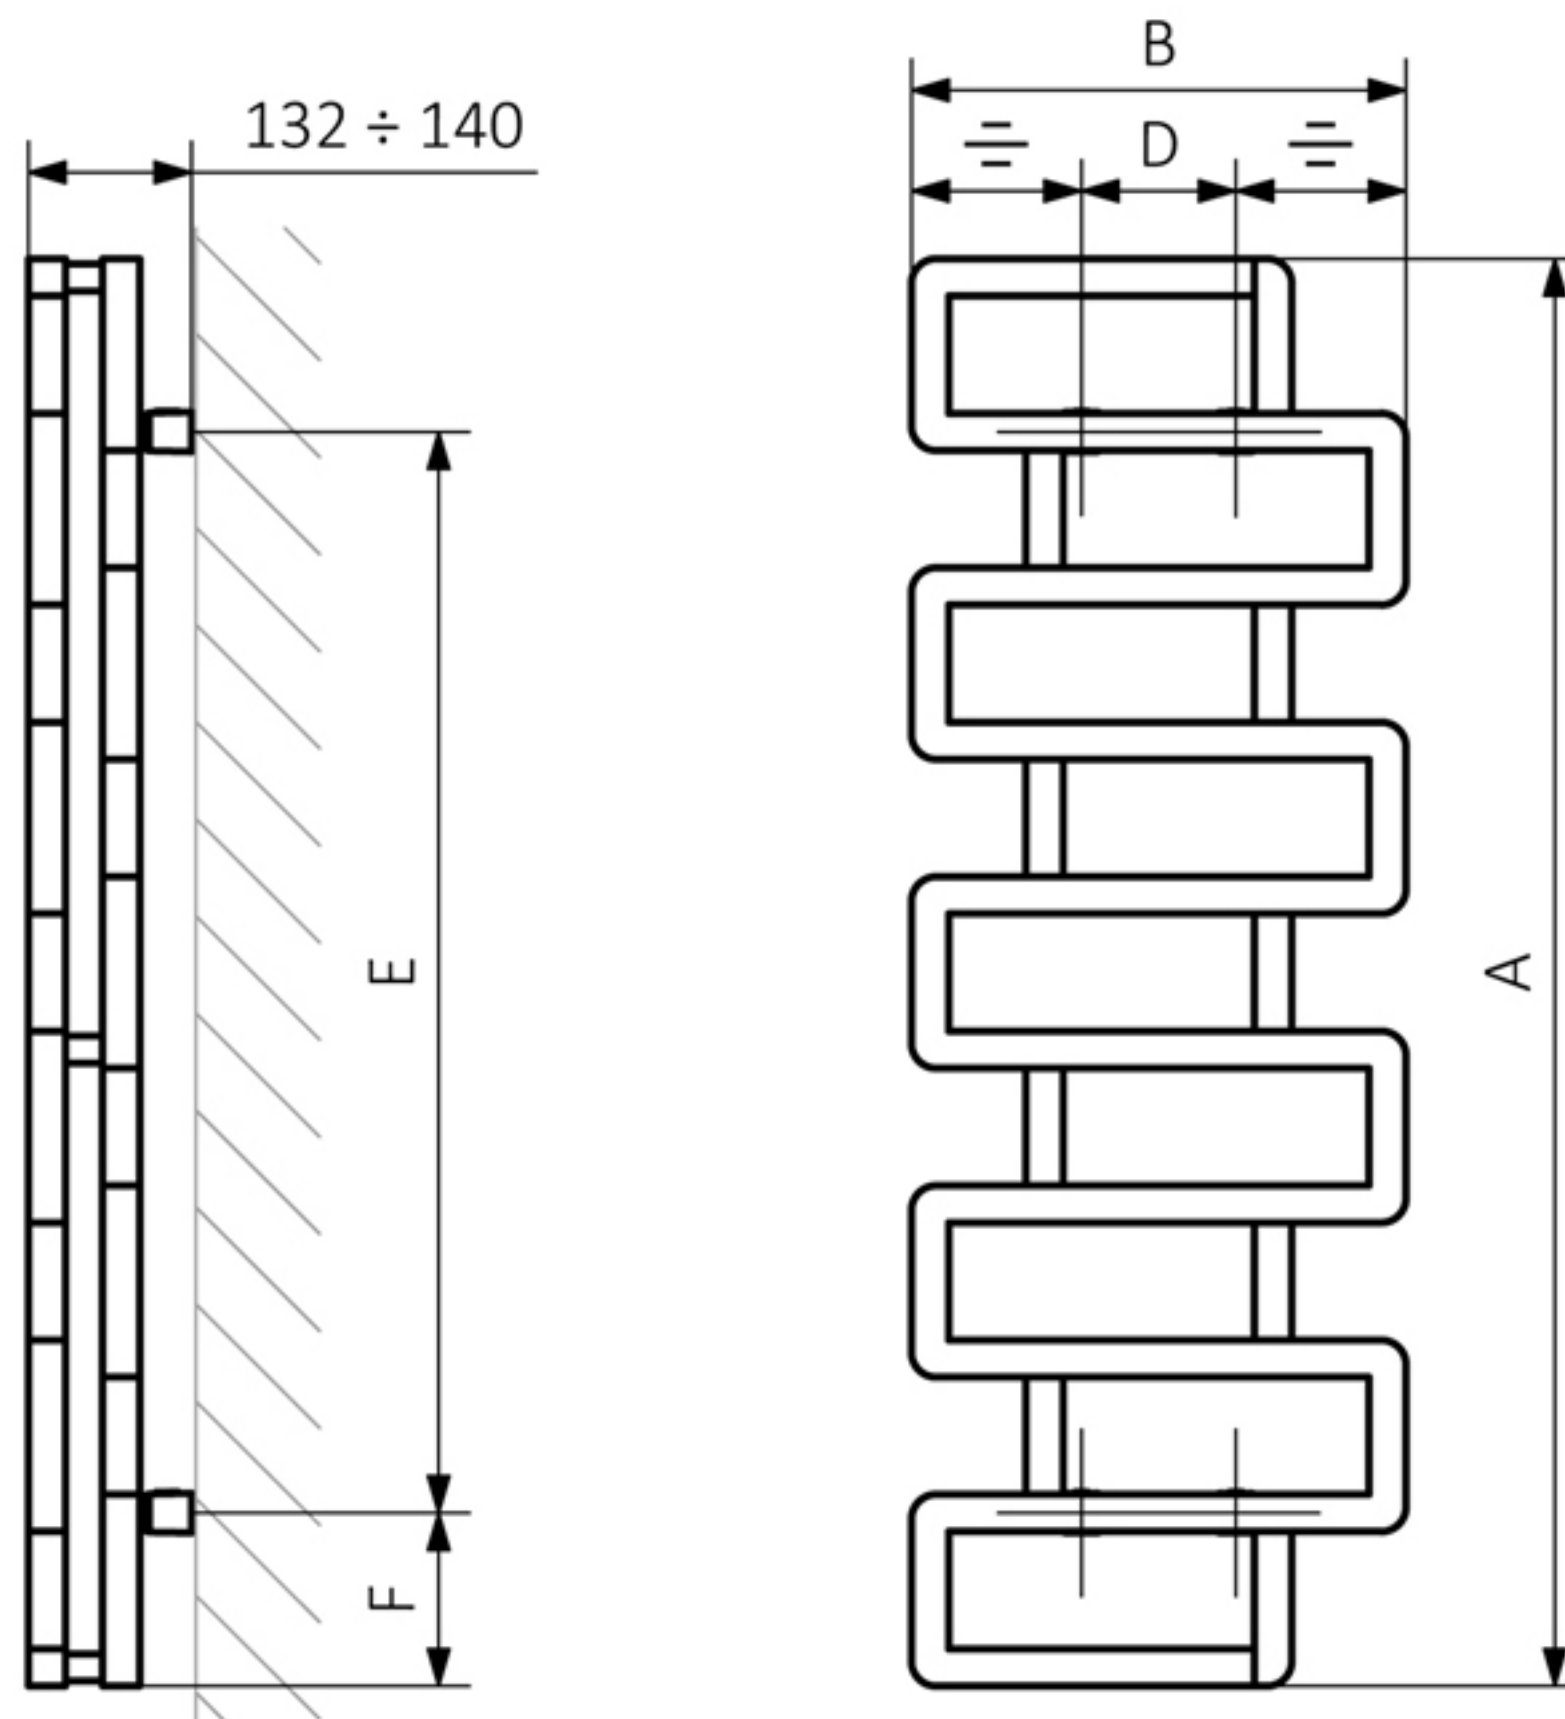

### HEIZKÖRPER ZUM ANSCHLUSS AN ZENTRALHEIZUNG

Anschlusstypen:

Höhe A ↕ [mm]	Breite B ↔ [mm]	Heizleistung - Pulverlack		Artikelnummer
		75/65/20°C [W]	55/45/20°C [W]	
655	300	258	140	WGBUK065030
655	400	316	171	WGBUK065040
655	500	375	204	WGBUK065050
1155	300	430	231	WGBUK115030
1155	400	524	282	WGBUK115040
1155	500	619	334	WGBUK115050
1655	300	595	321	WGBUK165030
1655	400	734	391	WGBUK165040
1655	500	873	460	WGBUK165050

### ABMESSUNGEN UND TECHNISCHE INFORMATIONEN

Betriebsdruck: 1000 kPa

Maximale Betriebstemperatur: 95°C

Höhe A ↕ [mm]	Breite B ↔ [mm]	Nabenabstand C1 [mm]	Horizontaler Abstand der Wandhalterungen D [mm]	Vertikaler Abstand der Wandhalterungen E [mm]	Position der unteren Wandhalterung F [mm]	Kapazität  [dm³]	Gewicht  [kg]
655	300	50	75	375	140	2,76	5,23
655	400	50	75	375	140	3,46	6,50
655	500	50	75	375	140	4,15	7,78
1155	300	50	75	875	140	4,67	8,77
1155	400	50	75	875	140	5,80	10,85
1155	500	50	75	875	140	6,92	12,93
1655	300	50	75	1375	140	6,54	12,22
1655	400	50	75	1375	140	8,10	15,12
1655	500	50	75	1375	140	9,66	18,01

# Bookie

Technische Zeichnung

ZX

A - Höhe B - Breite C1-C5 - Anschlussabstand D - horizontaler Wandhalterungsabstand E - Vertikaler Wandhalterungsabstand F - Abstand von der Achse der unteren Wandhalterung bis Unterkante des Kollektors