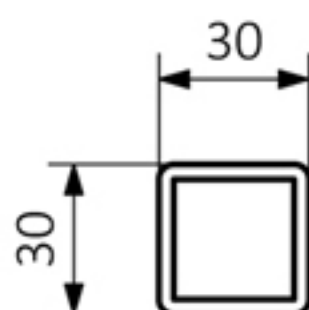

A - Höhe B - Breite C1-C5 - Anschlussabstand D - horizontaler Wandhalterungsabstand E - Vertikaler Wandhalterungsabstand F - Abstand von der Achse der unteren Wandhalterung bis Unterkante des Kollektors

Kollektor: